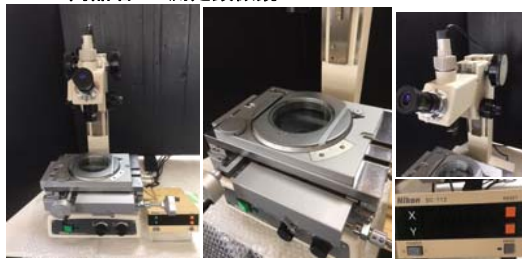

中古 測定顕微鏡

230101
230518

*ランク A 新品に近い状況 デモ機等も含まれます。
ランク B 使用感はあるが非常にきれいな状態
ランク C 使用感・傷はあるがメンテ済
*ご評価お貸出 発送の場合送料ご負担お願い致します。

商品名・・・測定顕微鏡

コード YHS22001
型番 MM-11 単眼
(税別)
メーカー ニコン
ランク B

商品確認方法
評価発送可能(7日間)○
*有償で訪問お持込になります。

ご来社確認可能○

販売時定価 ¥1,230,000
販売金額 ¥450,000
レンタル ¥75,000
(30日間)

製品仕様

倍率 3X
ステージストローク X/Y軸 O3L X100mmY50mm
Z軸 -
照明装置 透過/同軸落射
回転機構 回転テーブル付
カウンタ SC-112
社内校正済